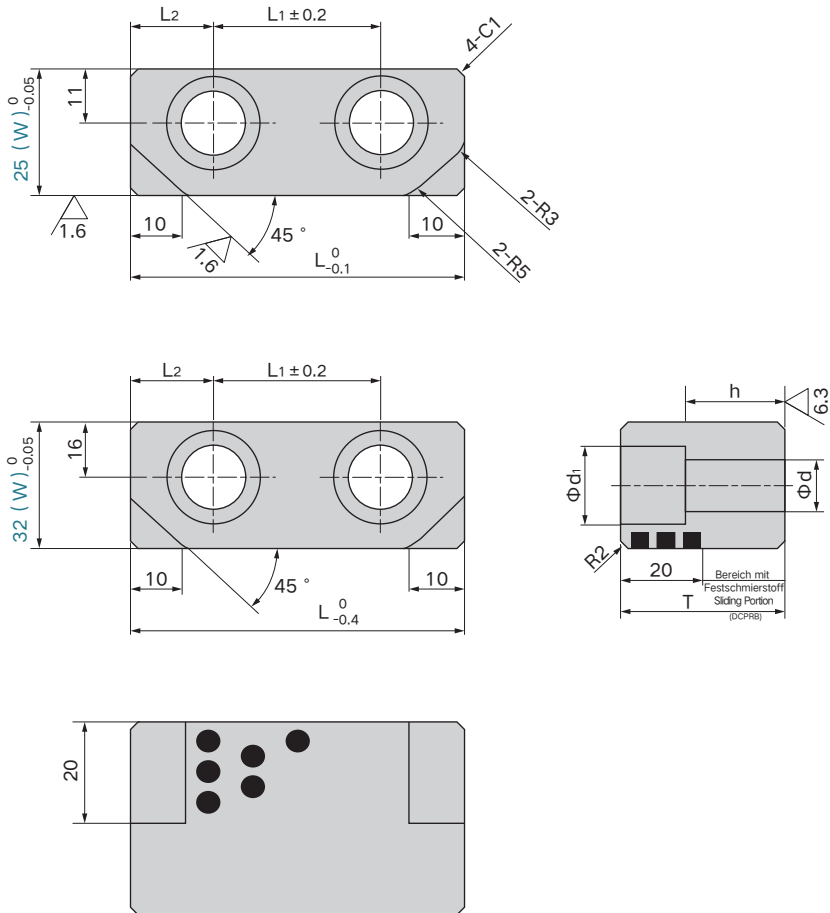

SX-FWPAG
SX-FWPA

SX-FWPAG
 Bronze mit Graphit
 Bronze with graphite

SX-FWPA
 Bronze

Bestell-Nr. Catalog No.	W	L	L ₁	L ₂	T	W ₁	d	d ₁	h
SX FWPAG SX-FWPA	25	60	30	15	30	11	11	17.5	18
	32	60	40	20	38	16	13	20	23

Bestellnummer / Order Number

 Bestellnr. / Catalog No. - **W** - **L**
SX-FWPA - **32** - **80**