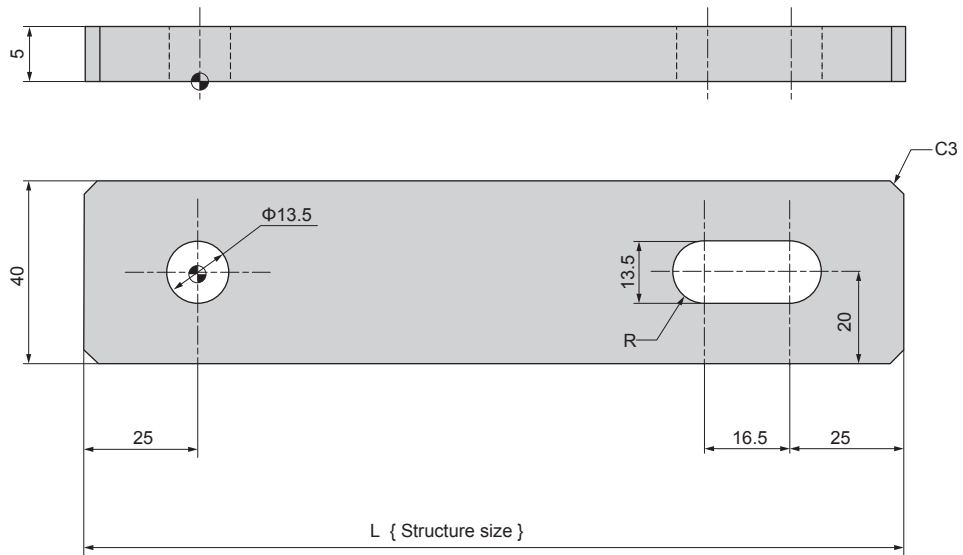

DM-AZBA

Empfehlung L=240,260,280,300,320,340
Recommend L=240,260,280,300,320,340

1. Material:Q235-A
2. Hinweise:2 Bolzen M12X30

1. Material:Q235-A
2. Notes:2 bolts M12X30

Bestellnummer / Order Number

 Bestellnr. / Catalog No. - L
DM-AZBA - 240