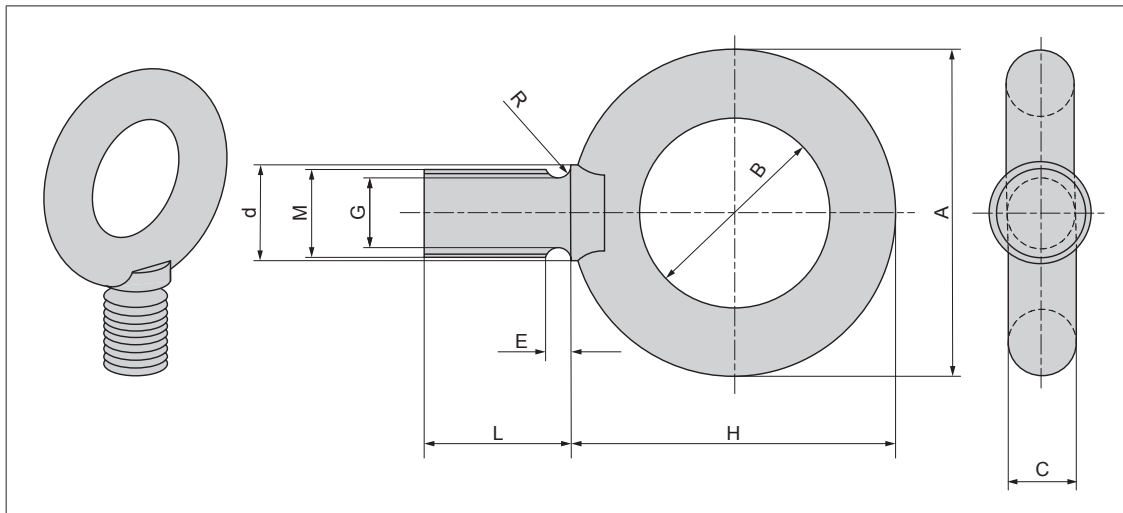

DM-DHM

Anmerkung: Dieser Standard ist gleichbedeutend mit GB825, verwendet in Verbindung mit SZ-QZSM.

Remark: This standard is equivalent to GB825, used in conjunction with SZ-QZSM.

Bestell-Nr. Catalog No.	M	A	B	C	d	H	R	G	L	kg
DM-DHM	8	36	20	8	9.1	36	1	6	16	160
	10	41	25	8	11.2	41.5	1.2	7.7	18	250
	12	50	30	10	14.2	51	1.4	9.4	22	400
	16	60	35	12.5	18.2	60	1.6	13	27	630
	20	72	40	16	22.4	71	2	16.4	30	1000
	24	90	50	20	26.4	90	2.5	19.6	38	1600
	30	110	60	25	33.4	110	3	25	45	2500
	36	133	70	31.5	39.4	131.5	3	30.3	55	4000