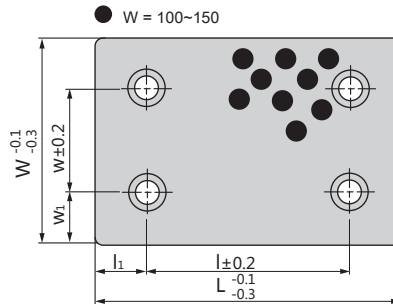

Bestellnummer / Order Number

Bestellung / Order:

JTA

Material
Bronze + Gr
Befestigung/mounting
Schraube/screw
M10 x 25

Nicht im Lieferumfang/
not included

● W=28~75

● Gleitrichtung/feed
W = 28 & 38

● W = 100~150

● W = 48

Katalog-Nr. / Catalog No.	W	L	w	w1	l	l ₁					
JTA28-75	28	75	—	—	45	15					
100		100			25						
150		150			25						
JTA38-75	38	75			—	—	45	15			
100		100					25				
150		150					25				
JTA48-75	48	75					—	—	45	15	
100		100							25		
125		125									
150		150									
200		200									
250		250									
JTA58-75	58	75	—	—						45	15
100		100							25		
150		150									
JTA75-75	75	75			—	—				25	25
100		100									
125		125									
150		150									
200		200									
250		250									
JTA100-100	100	100					50	25	50	50	
125		125									
150		150									
200		200									
250		250									
300		300									
JTA125-125	125	125	50	37.5	75	25					
150		150									
200		200									
250		250									
300		300									
350		350									
JTA150-150	150	150		100	25	100	25				
200		200									
250		250									

Bestellnummer / Order Number

Bestellung / Order: - -

JT10H

Material
Bronze + Gr
Befestigung/mounting
Schraube/screw
M10 x 25

Nicht im Lieferumfang/
not included

Katalog-Nr. / Catalog No.	W	L	w	w ₁	l	l ₁
JT10H28-75	28	75			45	15
100		100			25	
125		125				
150		150				
JT10H38-75	38	75			45	15
100		100			25	
125		125				
150		150				
JT10H48-75	48	75	—	—	45	15
100		100			25	
125		125				
150		150				
200		200				
JT10H75-75	75	75			25	25
100		100				
125		125				
150		150				
200		200				
JT10H100-100	100	100	50	25	50	25
125		125				
150		150				
200		200				
250		250				
JT10H125-150	125	150		37.5	100	25
200		200				
250		250				
JT10H150-150	150	150	100	25	100	25
200		200				