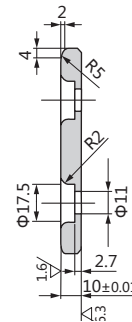

Bestellnummer / Order Number

Bestellung / Order:

JTA

Material
Bronze + Gr
Befestigung/mounting
Schraube/screw
M10 x 25

Nicht im Lieferumfang/
not included

● W=28~75

● Gleitrichtung/feed
W = 28 & 38

● W = 100~150

● W = 48

Katalog-Nr. / Catalog No.	W	L	w	w1	l	l ₁					
JTA28-75	28	75	—	—	45	15					
100		100			25						
150		150			25						
JTA38-75	38	75			—	—	45	15			
100		100					25				
150		150					25				
JTA48-75	48	75					—	—	45	15	
100		100							25		
125		125									
150		150									
200		200									
250		250									
JTA58-75	58	75	—	—						45	15
100		100							25		
150		150									
JTA75-75	75	75			—	—				25	25
100		100									
125		125									
150		150									
200		200									
250		250									
JTA100-100	100	100					50	25	50	50	
125		125									
150		150									
200		200									
250		250									
300		300									
JTA125-125	125	125	50	37.5	75	25					
150		150									
200		200									
250		250									
300		300									
350		350									
JTA150-150	150	150		100	25	100	25				
200		200									
250		250									

Bestellnummer / Order Number

Bestellung / Order: - -

JT10H

Material
Bronze + Gr
Befestigung/mounting
Schraube/screw
M10 x 25

Nicht im Lieferumfang/
not included

Katalog-Nr. / Catalog No.	W	L	w	w ₁	l	l ₁
JT10H28-75	28	75			45	15
100		100			25	
125		125				
150		150				
JT10H38-75	38	75			45	15
100		100			25	
125		125				
150		150				
JT10H48-75	48	75	—	—	45	15
100		100			25	
125		125				
150		150				
200		200				
JT10H75-75	75	75			25	25
100		100				
125		125				
150		150				
200		200				
JT10H100-100	100	100	50	25	50	25
125		125				
150		150				
200		200				
250		250				
JT10H125-150	125	150		37.5	100	25
200		200				
250		250				
JT10H150-150	150	150	100	25	100	25
200		200				

Bestellnummer / Order Number

Bestellung / Order

Katalog-Nr. / Catalog No. - L

JT10H28 - 75