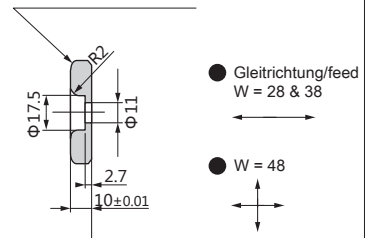

Bestellnummer / Order Number

Bestellung / Order:

JTA

Material
Bronze + Gr
Befestigung/mounting
Schraube/screw
M10 x 25

Nicht im Lieferumfang/
not included

● W=28~75

● Gleitrichtung/feed
W = 28 & 38

● W = 100~150

● W = 48

Katalog-Nr. / Catalog No.	W	L	w	w1	l	l ₁					
JTA28-75	28	75	—	—	45	15					
100		100			25						
150		150			25						
JTA38-75	38	75			—	—	45	15			
100		100					25				
150		150					25				
JTA48-75	48	75					—	—	45	15	
100		100							25		
125		125									
150		150									
200		200									
250		250									
JTA58-75	58	75	—	—						45	15
100		100							25		
150		150									
JTA75-75	75	75			—	—				25	25
100		100									
125		125									
150		150									
200		200									
250		250									
JTA100-100	100	100					50	25	50	50	
125		125									
150		150									
200		200									
250		250									
300		300									
JTA125-125	125	125	50	37.5	75	25					
150		150									
200		200									
250		250									
300		300									
350		350									
JTA150-150	150	150		100	25	100	25				
200		200									
250		250									

Bestellnummer / Order Number

Bestellung / Order: - -

JT10H

Material
Bronze + Gr
Befestigung/mounting
Schraube/screw
M10 x 25

Nicht im Lieferumfang/
not included

Katalog-Nr. / Catalog No.	W	L	w	w ₁	l	l ₁
JT10H28-75	28	75			45	15
100		100			25	
125		125				
150		150				
JT10H38-75	38	75			45	15
100		100			25	
125		125				
150		150				
JT10H48-75	48	75	—	—	45	15
100		100			25	
125		125				
150		150				
200		200				
JT10H75-75	75	75			25	25
100		100				
125		125				
150		150				
200		200				
JT10H100-100	100	100	50	25	50	25
125		125				
150		150				
200		200				
250		250				
JT10H125-150	125	150		37.5	100	25
200		200				
250		250				
JT10H150-150	150	150	100	25	100	25
200		200				

Bestellnummer / Order Number

Bestellung / Order

Katalog-Nr. / Catalog No. - L

JT10H28 - 75