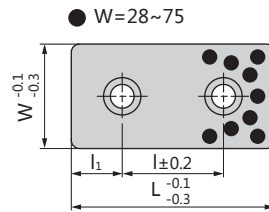

Bestellnummer / Order Number

Bestellung / Order:

JTA

Material
Bronze + Gr
Befestigung/mounting
Schraube/screw
M10 x 25

Nicht im Lieferumfang/
not included

● W=28~75

● Gleitrichtung/feed
W = 28 & 38

● W = 100~150

● W = 48

Katalog-Nr. / Catalog No.	W	L	w	w1	l	l ₁					
JTA28-75	28	75	—	—	45	15					
100		100			25						
150		150			25						
JTA38-75	38	75			—	—	45	15			
100		100					25				
150		150					25				
JTA48-75	48	75					—	—	45	15	
100		100							25		
125		125									
150		150									
200		200									
250		250									
JTA58-75	58	75	—	—						45	15
100		100							25		
150		150									
JTA75-75	75	75			—	—				25	25
100		100									
125		125									
150		150									
200		200									
250		250									
JTA100-100	100	100					50	25	50	50	
125		125									
150		150									
200		200									
250		250									
300		300									
JTA125-125	125	125	50	37.5	75	25					
150		150									
200		200									
250		250									
300		300									
350		350									
JTA150-150	150	150		100	25	100	25				
200		200									
250		250									

Bestellnummer / Order Number

Bestellung / Order: - -

JT10H

Material
Bronze + Gr
Befestigung/mounting
Schraube/screw
M10 x 25

Nicht im Lieferumfang/
not included

Katalog-Nr. / Catalog No.	W	L	w	w ₁	l	l ₁
JT10H28-75	28	75			45	15
100		100			25	
125		125				
150		150				
JT10H38-75	38	75			45	15
100		100			25	
125		125				
150		150				
JT10H48-75	48	75	—	—	45	15
100		100			25	
125		125				
150		150				
200		200				
JT10H75-75	75	75			25	25
100		100				
125		125				
150		150				
200		200				
JT10H100-100	100	100	50	25	50	25
125		125				
150		150				
200		200				
250		250				
JT10H125-150	125	150		37.5	100	25
200		200				
250		250				
JT10H150-150	150	150	100	25	100	25
200		200				

Bestellnummer / Order Number

Bestellung / Order

Katalog-Nr. / Catalog No. - L

JT10H28 - 75