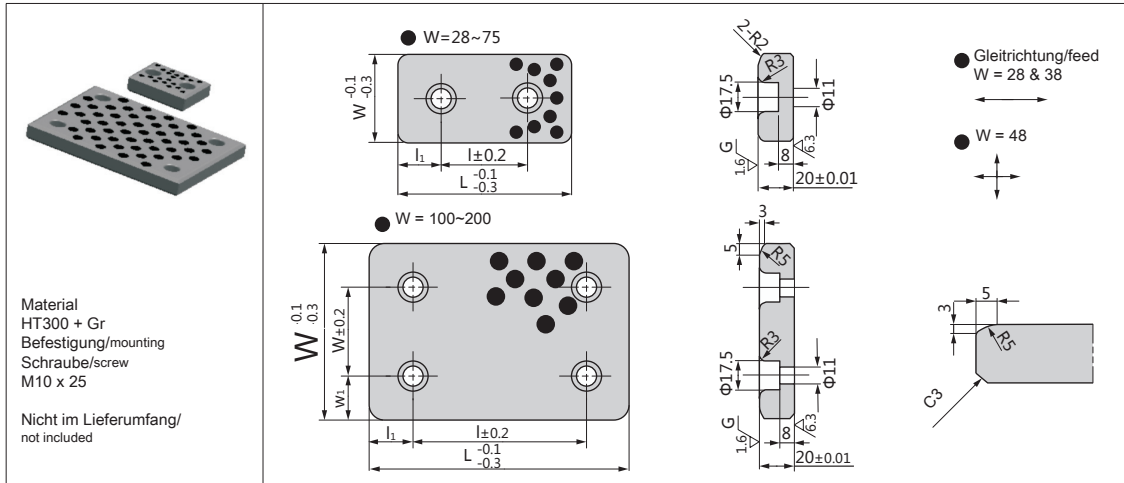

JHA

Katalog-Nr./ Catalog No.	W	L	w	w₁	l	l₁				
JHA28-75	28	75	50	25	45	15				
100		100			50					
125		125			75					
150		150			100	25				
200		200			150					
JHA38-75	38	75	50	25	45	15				
100		100			50					
125		125			75					
150		150			100	25				
200		200			150					
JHA48-75	48	75	50	25	45	15				
100		100			50					
125		125			75					
150		150			100	25				
200		200			150					
JHA58-75	58	75	50	25	45	15				
100		100			50					
125		125			75					
150		150			100	25				
200		200			150					
JHA75-75	75	75	50	25	25	25				
100		100			50					
125		125			75					
150		150			100					
200		200			150					
JHA100-100	100	100	50	25	50	25				
125		125			75					
150		150			100					
200		200			150					
250		250			200					
JHA125-125	125	125	50	37.5	75	25				
150		150			100					
200		200			150					
250		250			200					
JHA150-150		150			150		100	25	100	25
200	200		150							
250	250		200							
300	300		250							
JHA200-200	200		200	150	25	150			25	
250		250	200							
300		300	250							

Bestellnummer / Order Number

Bestellung / Order: