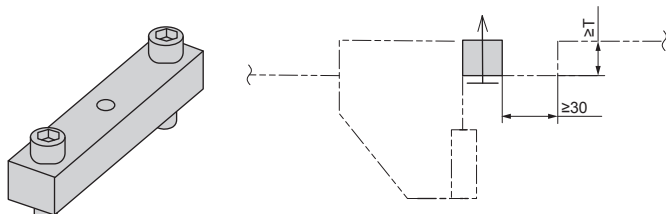

DW-JZTA

Material:45
Härte:HRC28-32
 Montage mit einer Innensechskantschraube (GB70)

Material:45
Hardness:HRC28-32
 Mounting with one hexagon socket head bolt (GB70)

| Bestell-Nr. Catalog No. | A | L | T | d | Schraube Screw |
|----------------------------|----|-------------------|----|----|-------------------|
| DM-JZTA | 20 | 60, 80, 100, 120 | 20 | 11 | M10X35 |
| | 25 | 80, 100, 120, 150 | 25 | 13 | M12X45 |
| | 30 | | | | |

Bestellnummer / Order Number

☎ Bestellnr. / Catalog No. - A - L
 DM-JZTA - 20 - 100

DW-JZTB

Material:45
 Härte:HRC28~32
 Montage mit einer Innensechskantschraube (GB70)
 Material:45
 Hardness:HRC28~32
 Mounting with one hexagon socket head bolt (GB70)

| Bestell-Nr. Catalog No. | B | L | L ₁ | H | d ₁ | d ₂ | h | Schraube Screw |
|----------------------------|----|------------|----------------|----|----------------|----------------|----|-------------------|
| DM-JZTB | 32 | 80 100 | 15 | 32 | 11.5 | 17.5 | 15 | M10x40 |
| | 40 | | | 40 | | | 20 | |
| | 32 | 120 150 | 20 | 32 | 11.5 | 17.5 | 15 | |
| | 40 | | | 40 | | | 20 | |