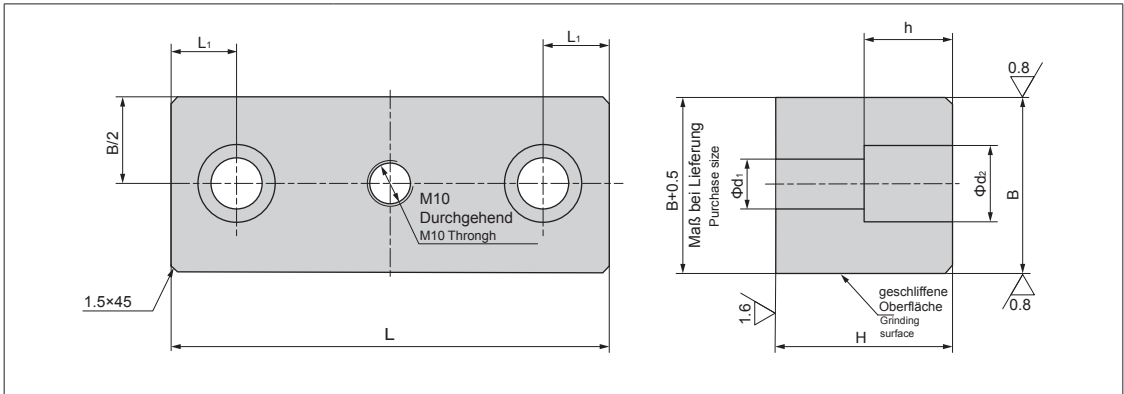

DW-JZTA

Material:45
Härte:HRC28-32
 Montage mit einer Innensechskantschraube (GB70)

Material:45
Hardness:HRC28-32
 Mounting with one hexagon socket head bolt (GB70)

| Bestell-Nr. Catalog No. | A | L | T | d | Schraube Screw |
|----------------------------|----|-------------------|----|----|-------------------|
| DM-JZTA | 20 | 60, 80, 100, 120 | 20 | 11 | M10X35 |
| | 25 | 80, 100, 120, 150 | 25 | 13 | M12X45 |
| | 30 | | | | |

Bestellnummer / Order Number

☎ Bestellnr. / Catalog No. - A - L
 DM-JZTA - 20 - 100

DW-JZTB

Material:45
 Härte:HRC28~32
 Montage mit einer Innensechskantschraube (GB70)
 Material:45
 Hardness:HRC28~32
 Mounting with one hexagon socket head bolt (GB70)

| Bestell-Nr. Catalog No. | B | L | L ₁ | H | d ₁ | d ₂ | h | Schraube Screw |
|----------------------------|----|------------|----------------|----|----------------|----------------|----|-------------------|
| DM-JZTB | 32 | 80 100 | 15 | 32 | 11.5 | 17.5 | 15 | M10x40 |
| | 40 | | | 40 | | | 20 | |
| | 32 | 120 150 | 20 | 32 | 11.5 | 17.5 | 15 | |
| | 40 | | | 40 | | | 20 | |