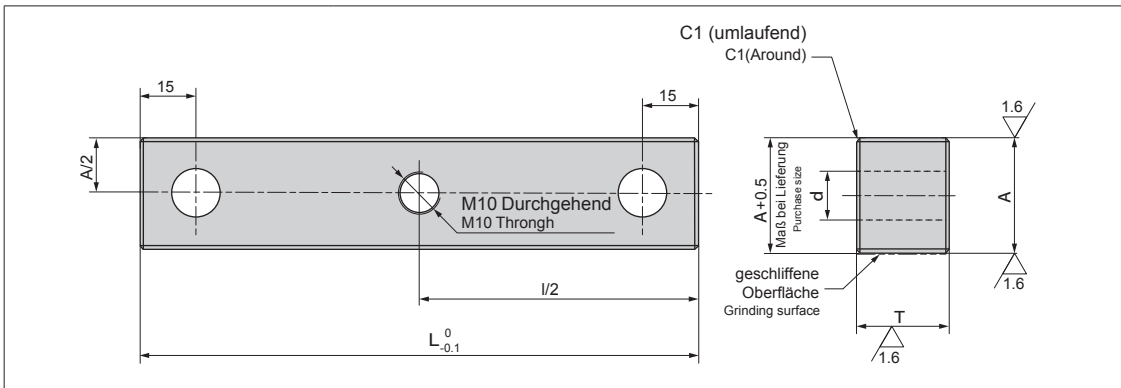

DW-JZTA

Material:45
Härte:HRC28-32
 Montage mit einer Innensechskantschraube (GB70)

Material:45
Hardness:HRC28-32
 Mounting with one hexagon socket head bolt (GB70)

| Bestell-Nr. Catalog No. | A | L | T | d | Schraube Screw |
|----------------------------|----|-------------------|----|----|-------------------|
| DM-JZTA | 20 | 60, 80, 100, 120 | 20 | 11 | M10X35 |
| | 25 | 80, 100, 120, 150 | 25 | 13 | M12X45 |
| | 30 | | | | |

Bestellnummer / Order Number

☎ Bestellnr. / Catalog No. - A - L
 DM-JZTA - 20 - 100

DW-JZTB

Material:45
 Härte:HRC28~32
 Montage mit einer Innensechskantschraube (GB70)
 Material:45
 Hardness:HRC28~32
 Mounting with one hexagon socket head bolt (GB70)

| Bestell-Nr. Catalog No. | B | L | L ₁ | H | d ₁ | d ₂ | h | Schraube Screw |
|----------------------------|----|------------|----------------|----|----------------|----------------|----|-------------------|
| DM-JZTB | 32 | 80 100 | 15 | 32 | 11.5 | 17.5 | 15 | M10x40 |
| | 40 | | | 40 | | | 20 | |
| | 32 | 120 150 | 20 | 32 | 11.5 | 17.5 | 15 | |
| | 40 | | | 40 | | | 20 | |