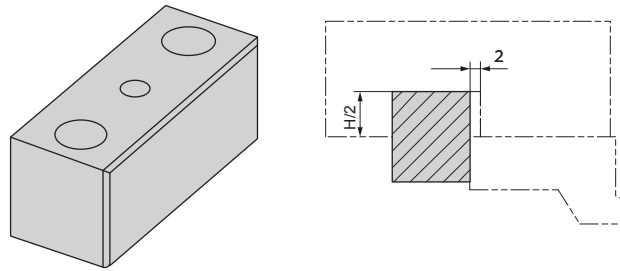

DW-JZTA

Material:45
Härte:HRC28-32
 Montage mit einer Innensechskantschraube (GB70)

Material:45
Hardness:HRC28-32
 Mounting with one hexagon socket head bolt (GB70)

| Bestell-Nr. Catalog No. | A | L | T | d | Schraube Screw |
|----------------------------|----|-------------------|----|----|-------------------|
| DM-JZTA | 20 | 60, 80, 100, 120 | 20 | 11 | M10X35 |
| | 25 | 80, 100, 120, 150 | 25 | 13 | M12X45 |
| | 30 | | | | |

Bestellnummer / Order Number

☎ Bestellnr. / Catalog No. - A - L
 DM-JZTA - 20 - 100

DW-JZTB

Material:45
 Härte:HRC28~32
 Montage mit einer Innensechskantschraube (GB70)
 Material:45
 Hardness:HRC28~32
 Mounting with one hexagon socket head bolt (GB70)

| Bestell-Nr. Catalog No. | B | L | L ₁ | H | d ₁ | d ₂ | h | Schraube Screw |
|----------------------------|----|------------|----------------|----|----------------|----------------|----|-------------------|
| DM-JZTB | 32 | 80 100 | 15 | 32 | 11.5 | 17.5 | 15 | M10x40 |
| | 40 | | | 40 | | | 20 | |
| | 32 | 120 150 | 20 | 32 | 11.5 | 17.5 | 15 | |
| | 40 | | | 40 | | | 20 | |