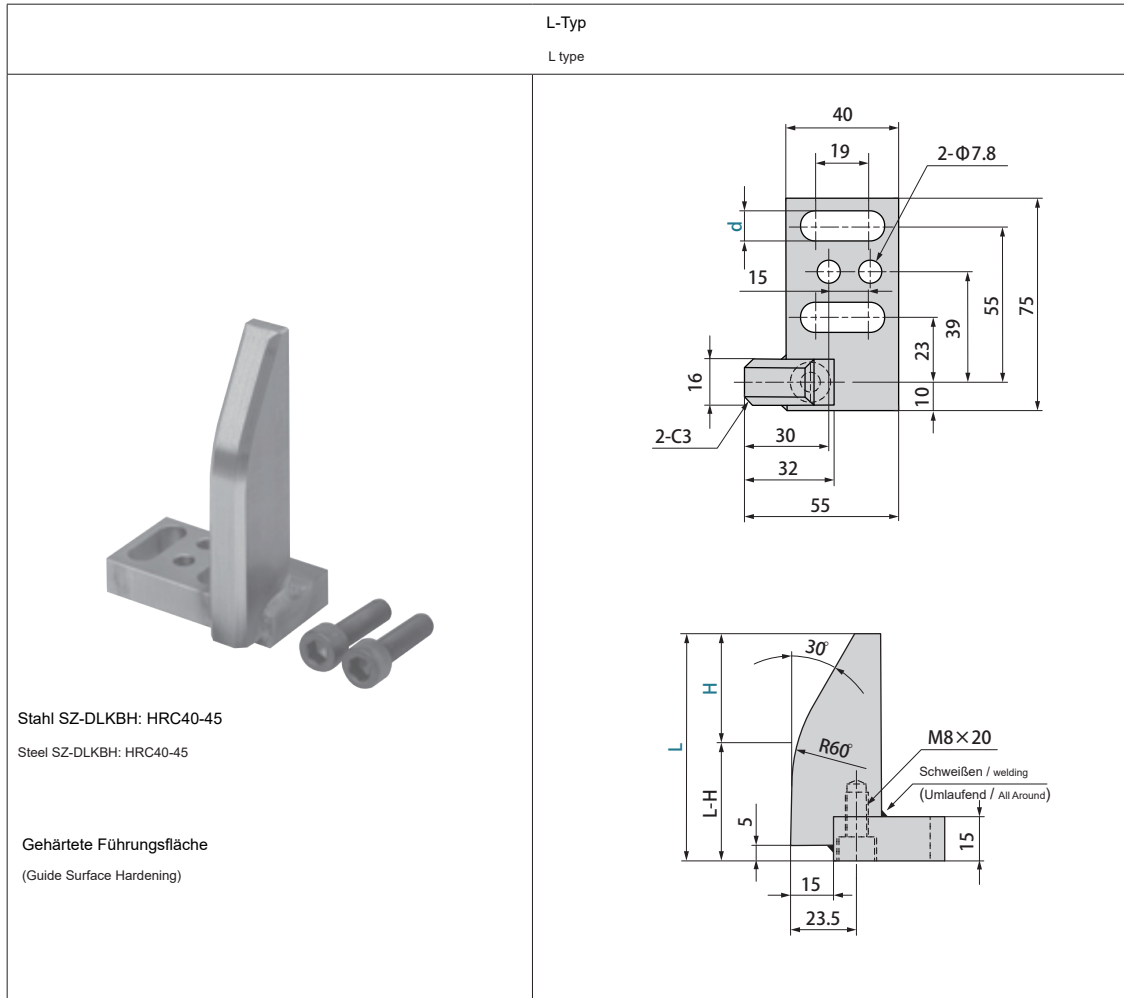

SZ-DLKB
SZ-DLKBH

Bestell-Nr. Catalog No.	L 5mm-Schritte / 5mm increments	H 5mm-Schritte / 5mm increments	d	Typ Type
SZ-DLKB SZ-DLKBH	65 ~100	20 ~40	11	L
	105~150		13	
	155~200			

Bestellnummer / Order Number

	Bestellnr. / Catalog No.	-	L	-	H	-	d	-	Type
	SZ-DLKB	-	135	-	40	-	11	-	L