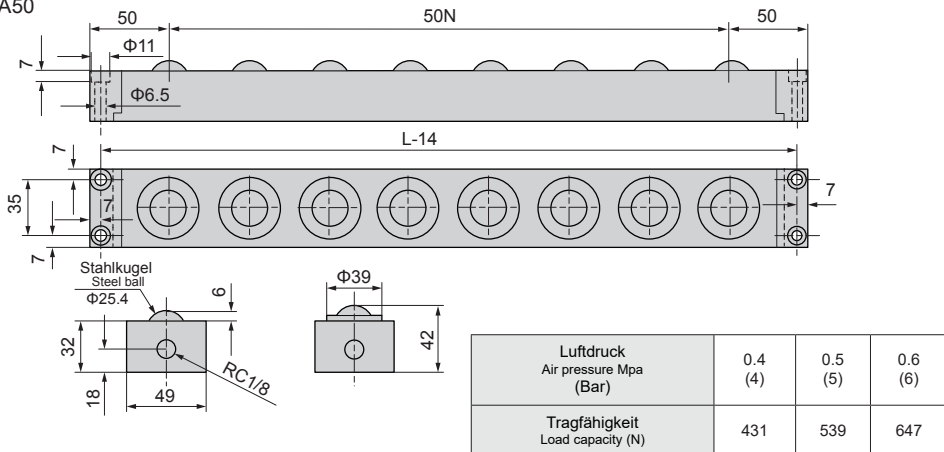

**SX-BLQA**

SX-BLQA30

SX-BLQA40

SX-BLQA50

**Bestellnummer / Order Number**

 Bestellnr. / Catalog No. - L  
SX-BLQA30 - 180

**SX-GDQA(S)**

SX-GDQA30

SX-GDQAS30 Edelstahl Stainless steel

SX-GDQA15

SX-GDQAS15 Edelstahl Stainless steel

Bestell-Nr. Catalog No.	Code	(N) Tragfähigkeit Load capacity
SX-GDQA	15	147
SX-GDQAS	30	294

**Bestellnummer / Order Number**