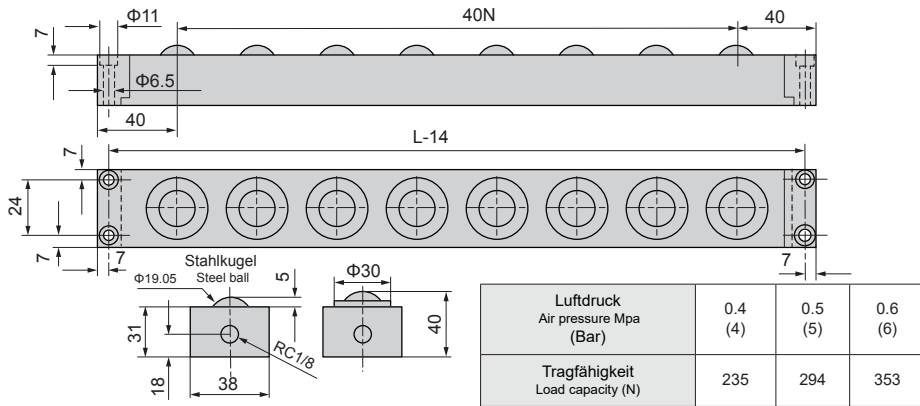

**SX-BLQA**

SX-BLQA30

SX-BLQA40

SX-BLQA50

**Bestellnummer / Order Number**

 Bestellnr. / Catalog No. - L  
SX-BLQA30 - 180

**SX-GDQA(S)**

SX-GDQA30

SX-GDQAS30 Edelstahl Stainless steel

SX-GDQA15

SX-GDQAS15 Edelstahl Stainless steel

Bestell-Nr. Catalog No.	Code	(N) Tragfähigkeit Load capacity
SX-GDQA	15	147
SX-GDQAS	30	294

**Bestellnummer / Order Number**