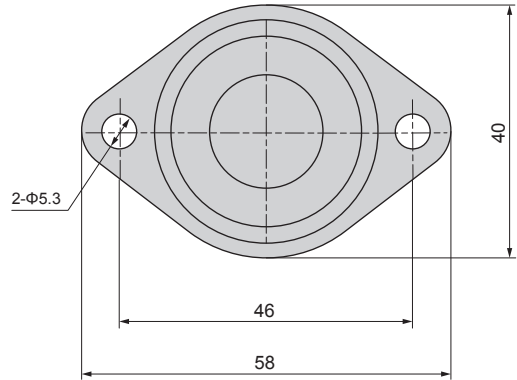

**SX-BLQA**

SX-BLQA30

SX-BLQA40

SX-BLQA50

**Bestellnummer / Order Number**

 Bestellnr. / Catalog No. - L  
SX-BLQA30 - 180

**SX-GDQA(S)**

SX-GDQA30

SX-GDQAS30 Edelstahl Stainless steel

SX-GDQA15

SX-GDQAS15 Edelstahl Stainless steel

Bestell-Nr. Catalog No.	Code	(N) Tragfähigkeit Load capacity
SX-GDQA	15	147
SX-GDQAS	30	294

**Bestellnummer / Order Number**