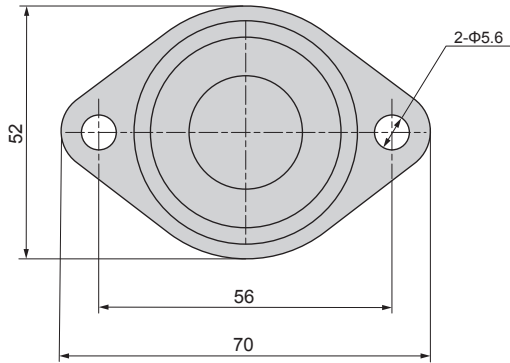

**SX-BLQA**

SX-BLQA30

SX-BLQA40

SX-BLQA50

**Bestellnummer / Order Number**

 Bestellnr. / Catalog No. - L  
SX-BLQA30 - 180

**SX-GDQA(S)**

SX-GDQA30

SX-GDQAS30 Edelstahl Stainless steel

SX-GDQA15

SX-GDQAS15 Edelstahl Stainless steel

Bestell-Nr. Catalog No.	Code	(N) Tragfähigkeit Load capacity
SX-GDQA	15	147
SX-GDQAS	30	294

**Bestellnummer / Order Number**