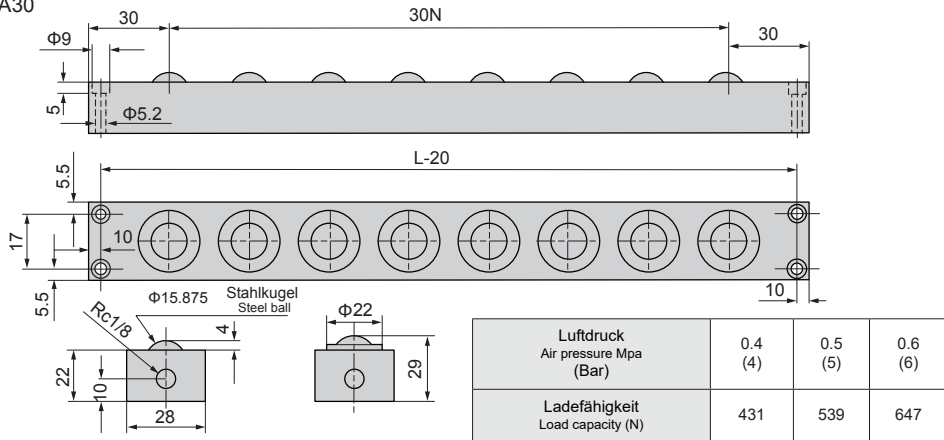

**SX-BLQA**

SX-BLQA30

SX-BLQA40

SX-BLQA50

**Bestellnummer / Order Number**

 Bestellnr. / Catalog No. - L  
SX-BLQA30 - 180

**SX-GDQA(S)**

SX-GDQA30

SX-GDQAS30 Edelstahl Stainless steel

SX-GDQA15

SX-GDQAS15 Edelstahl Stainless steel

Bestell-Nr. Catalog No.	Code	(N) Tragfähigkeit Load capacity
SX-GDQA	15	147
SX-GDQAS	30	294

**Bestellnummer / Order Number**